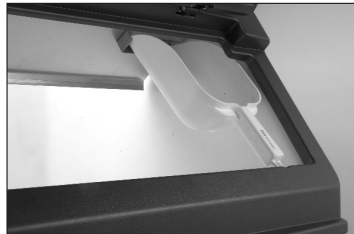

B 193 with CM 450  
(sold separately)

**Ice Storage Bin**

**Cabine de Stockage**

**Eisspeicher**

**Cabina Almacenadora**

**Contentitore Ghiaccio**

	CUBE ICE (full Dice)			FLAKE ICE		CONTOUR ICE			 [WxDxH mm]      [WxDxH inches]		 [mm]      [inches]	
B 193 S	90	198	5900	80	176	100	220	8700	565x825x1095	22 4/16"x32 8/16"x43 2/16"	135-195	5 5/16"-7 11/16"

# B 193

	 [kg] [lbs]		 [kg] [lbs]	
B 193 S	35	77	49	108

Thanks its vertical shape this ice bin fits most installations. It is higher and narrower than most other bins with the same capacity. Ideal match for the MV 450 and 600, MF 30, FME 804, NME 654, MF 41. The liner is molded in one piece in sanitary ABS and is polyurethane foam insulated. The plastic door opens full width to allow easy access to the ice.

Le reserve de glace qui mieux s'adapte à n'importe quel type d'emplacement, vu sa structure à projection verticale: elle est, en effet bien plus haut et plus étroite que les autres cabinets, tout en ayant la même capacité. Complément idéal pour les machines MV 450 et 600, MF 30, FME 804, NME 654 et MF 41. Elle est constitué d'une seule moule en ABS atoxique pour aliments. La cellule est isolée par du polyurethane expansé. La porte d'accès, sur toute la largeur, est en matériel synthétique et permet un enlèvement aisé de la glace.

Presenta la mejor adaptabilidad a cualquier colocación, dada su estructura de proyección vertical. Además resulta más alto y más estrecho que otros contenedores de igual capacidad. Complemento ideal para los fabricantes de hielo en cubitos MV 450/600 y para los modelos MF 30, FME 804, NME 654 y MF 41, de hielo triturado. Provisto de cuba de una sola pieza, en ABS atóxico alimentario. El aislamiento de la misma es en poliuretano expandido. La puerta, de anchura total, está construida en material sintético y permite recoger el hielo cómodamente.