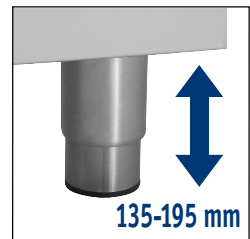

B 193 with CM 450  
(sold separately)

**Ice Storage Bin**

**Cabine de Stockage**

**Eisspeicher**

**Cabina Almacenadora**

**Contentitore Ghiaccio**

	CUBE ICE (full Dice)			FLAKE ICE		CONTOUR ICE			 [WxDxH mm]      [WxDxH inches]		 [mm]      [inches]	
B 193 S	90	198	5900	80	176	100	220	8700	565x825x1095	22 4/16"x32 8/16"x43 2/16"	135-195	5 5/16"-7 11/16"